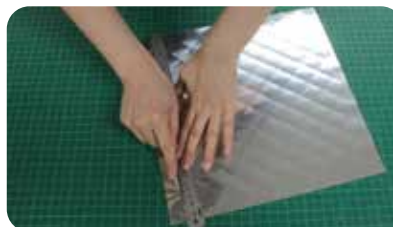

### CARACTÉRISTIQUES DU PRODUIT :

- Beustile est translucide et a un aspect comparable au verre.
- Beustile colle parfaitement sur toutes surfaces lisses, même courbes, ainsi que dans les angles.
- Utiliser un ciseaux ou un cutter pour découper les tuiles à la taille désirée.
- Aucun autre produit n'est nécessaire (prévoir simplement une règle et un niveau pour régler votre premier rang).
- Beustile ne contient aucun produit nocif tels que formaldéhyde ou phtalates.
- Le nettoyage se fait simplement avec une éponge humide et si nécessaire un détergent ménager.

### MISE EN OEUVRE :

1

Dégraisser la surface où vous collerez Beustile pour qu'elle soit exempt de traces de graisse, savon, résidus calcaire, humidité résiduelle.

2

Retirer partiellement la dorsale (épaisse en PET transparent), côté aluminium.

3

Placer Beustile à l'endroit souhaité et retirer graduellement la dorsale transparente. Vérifier que Beustile colle correctement à cet endroit.

4

A l'aide d'un chiffon sec, bien finir d'appliquer Beustile, par un mouvement de l'intérieur vers l'extérieur.

**INFORMATIONS COMPLÉMENTAIRES :**

- Beustile est fabriquée à partir de résine Epoxy semi-cristalline sur feuille d'aluminium et de PET.
- Nom commercial : Beustile
- Modèle : ???
- Quantité : 1 pc
- Dimensions : largeur 31 cm x longueur 31 cm
- Pays d'origine : République de Corée
- Distribution pour la France : Derfi International, 3 Rue Saint François 33480 LISTRAC MEDOC, France.